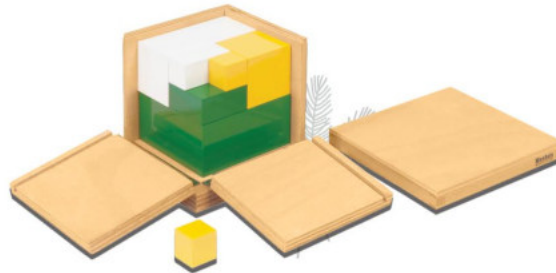

รหัสสินค้า: G-8007 | ราคา: 2,400฿

Name: กระดานหลักสิบ

รหัสสินค้า: G-8067 | ราคา: 2,800฿

Name: กล่องเสียง

รหัสสินค้า: G-8014 | ราคา: 1,400฿

Name: กล่องลูกบาศก์จำนวน 2 เท่า

รหัสสินค้า: G-8042 | ราคา: 1,200฿

Name: ชุดกล่อง 3 มิติ