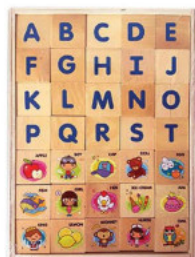

Name: จัปคู่อักษร A-Z
รหัสสินค้า: W569 | ราคา: 590฿