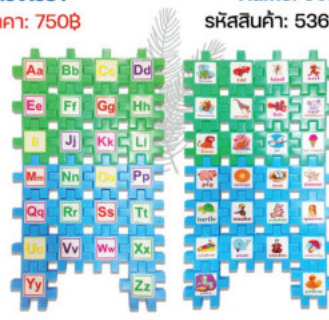

SET A มุมกิจกรรมสร้างสรรค์

ราคาพิเศษ 15,000.-

(จำนวน 18 รายการ)

*ราคารวมชิ้นวางของเล่น

Name: ชุดฝึกคืบทักษะมือและจำแนกสีรุ้ง
รหัสสินค้า: W558 | ราคา: 590฿

Name: ชุดทดลองผสมสีวิทยาศาสตร์
รหัสสินค้า: W556 | ราคา: 890฿

Name: บล็อกเรขาคณิตสร้างรูป
รหัสสินค้า: W213 | ราคา: 480฿

Name: ชุดต่อภาพเรขาคณิต
รหัสสินค้า: W146 | ราคา: 480฿

Name: แผ่นกรองเรียนรู้แสงสี
รหัสสินค้า: W560 | ราคา: 290฿

Name: ชุดถ้วยกินหมวกพร้อมแปรงสีรุ้ง
รหัสสินค้า: W572 | ราคา: 890฿

Name: ชุดกิจกรรมไล่ระดับ
รหัสสินค้า: 5219 | ราคา: 600฿

Name: ค้อนทุบรูปทรงเรขาคณิต
รหัสสินค้า: 5009 | ราคา: 750฿

Name: วงล้อฟันเฟือง
รหัสสินค้า: 5363 | ราคา: 480฿

Name: ชุดทักษะจำแนกสี
รหัสสินค้า: W153 | ราคา: 550฿

Name: ตัวต่อพยัญชนะ A-Z
รหัสสินค้า: W145 | ราคา: 600฿

Name: จับคู่ภาพพยัญชนะไทย ก-ง
SKU: W162 | Price: 1000฿

Name: เกมสีทดสอบเขาวงกตจับคู่รูปทรง
รหัสสินค้า: W147 | ราคา: 480฿

Name: เกมสีฝึกทักษะต่อภาพ
รหัสสินค้า: W148 | ราคา: 480฿