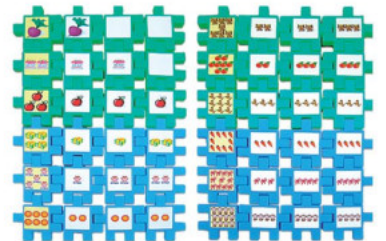

Name: ฝึกนับจำนวน 1-12
รหัสสินค้า: W154 | ราคา: 550฿