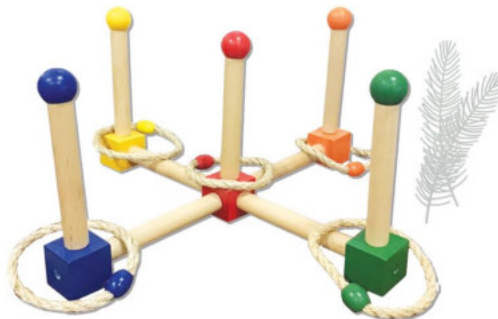

Name: ตัวเลขแม่เหล็กสีรุ้ง
รหัสสินค้า: W579

Name: กล่องหยอดบอล 3 ช่อง
รหัสสินค้า: W585-3

Name: โยนห่วงตามสี
รหัสสินค้า: G-8036

Name: บล็อกตัวต่อไม้สีรุ้ง
รหัสสินค้า: W599

Name: กล่องหยอดเหรียญ
รหัสสินค้า: W589-1