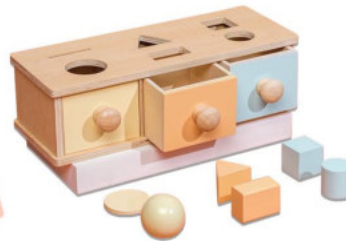

Name: กล้องเรียนรู้รูทรง (สีฟ้าสกล)
รหัสสินค้า: W586 | ราคา: 1,200฿