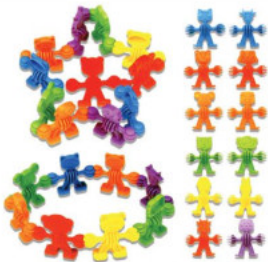

Name: ตัวต่อหุ่นยาง
รหัสสินค้า: W313 | ราคา: 500฿