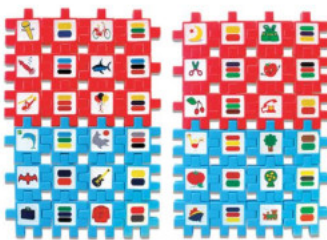

Name: ชุดทักษะจำแนกสี
รหัสสินค้า: W153 | ราคา: 550฿