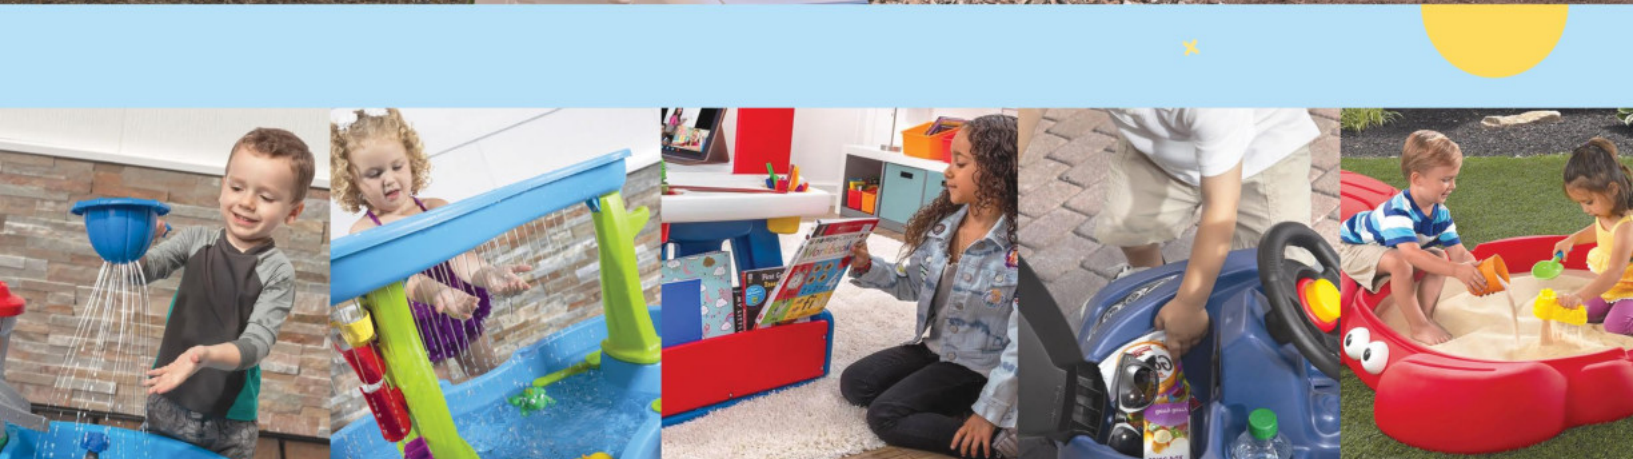

ติดต่อตัวแทนจำหน่าย