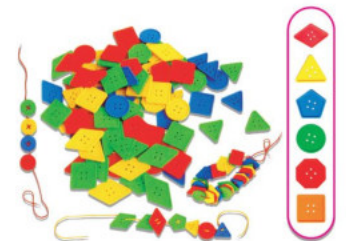

Name: กระดานปักหลอดสร้างรูปพร้อมร้อยเชือก
รหัสสินค้า: W123 | ราคา: 500฿

Name: ร้อยกระดุมใหญ่
รหัสสินค้า: W135 | ราคา: 550฿

Name: ประสาทสัมผัสรูปโอส
รหัสสินค้า: W112 | ราคา: 400฿

Name: ร้อยลูกปัดจัมโบ้
รหัสสินค้า: W305 | ราคา: 550฿