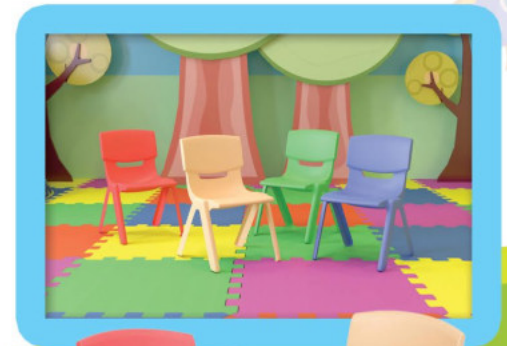

SKU: YC094 Name: โต๊ะกิจกรรม
Size: 100x155x52 cm

SKU: YCX001 Name: เก้าอี้
Size: 33x35x55 cm

ที่นอนคุณหนูและชั้นวางของเล่น

Bed And Toy Shelf

SKU: W211 Name: ที่นอนคุณหนู

Size: 58x130x12 cm

- รับน้ำหนักได้ถึง 40 ก.ก. เหมาะสำหรับเด็กเล็ก ถึง 7 ปี
- โครงเหล็กกลมชุบสีอย่างหนา รับน้ำหนักได้ดี ไม่โค้งงอ
- ผ้าตาข่ายเคลือบ PVC เนื้อนุ่ม และเหนียวทนทาน (นำเข้าพิเศษ)
- ดูละเอียดทำความสะอาดง่าย น้ำหนักเบา ขนย้ายสะดวก จัดเก็บง่าย
- ผ้าตาข่ายปลอดภัยจากสารฟอร์มาลดีไฮด์ และไม่เป็นอันตรายต่อผิวหนังเด็ก
- ผ่านการทดสอบตามมาตรฐาน ISO14184