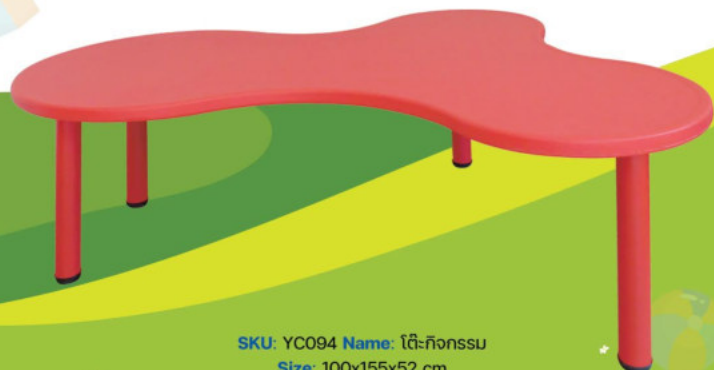

SKU: YC003 Name: โต๊ะสี่เหลี่ยมคางหมู
Size: 60x120x55 cm

SKU: YC001 Name: โต๊ะสี่เหลี่ยมผืนผ้า
Size: 60x120x55 cm

SKU: YC005 Name: โต๊ะรูปตัวยู
Size: 86x165x55 cm

SKU: YC004 Name: โต๊ะกลม
Size: 110x110x55 cm

SKU: YC094 Name: โต๊ะกิจกรรม
Size: 100x155x52 cm

SKU: YCX001 Name: เก้าอี้
Size: 33x35x55 cm

ที่นอนคุณหนูและชั้นวางของเล่น

Bed And Toy Shelf

SKU: W211 Name: ที่นอนคุณหนู

Size: 58x130x12 cm

- รับน้ำหนักได้ถึง 40 ก.ก. เหมาะสำหรับเด็กเล็ก ถึง 7 ปี
- โครงเหล็กกลมชุบสีอย่างหนา รับน้ำหนักได้ดี ไม่โค้งงอ
- ผ้าตาข่ายเคลือบ PVC เนื้อนุ่ม และเหนียวทนทาน (นำเข้าพิเศษ)
- ดูละเอียดทำความสะอาดง่าย น้ำหนักเบา ขนย้ายสะดวก จัดเก็บง่าย
- ผ้าตาข่ายปลอดภัยจากสารฟอร์มาลดีไฮด์ และไม่เป็นอันตรายต่อผิวหนังเด็ก
- ผ่านการทดสอบตามมาตรฐาน ISO14184