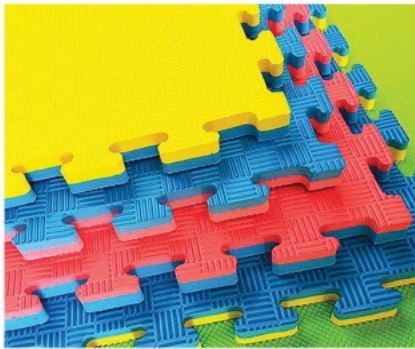

- ผลิตจากวัสดุโฟม EVA อย่างดีเกรด A
- เป็นลายบุบเพื่อกันลื่น และลดแรงกระแทก
- สีที่ใช้ในการผลิตเป็นสี Non-Toxic ปลอดภัยสำหรับเด็ก
- ผลิตโดยโรงงานมาตรฐาน มอก. 685-2540

- เพิ่มอายุการใช้งานเป็น 2 เท่า
- ดูแลรักษาและทำความสะอาดง่าย
- มี 2 สี : สีชมพู - ฟ้ายา, สีเหลือง-ฟ้า
- แผ่นโฟม EVA เกรด A แข็งไม่ยุบตัวง่าย
- ใช้ปูพื้นวางเครื่องเล่นและบริเวณลานกิจกรรมได้
- หนากว่าปกติ ด้วยความหนา 2.5 ซม. รับแรงกระแทกได้ดี
- โฟมยางรองพื้นกันกระแทก แบบหนา ใช้ได้ทั้ง 2 ด้าน 2 สี

- แผ่นโฟมน้ำหนักเบา หนา 1 ซม.
- แผ่นโฟมเนื้อผิวสัมผัสมัน มีความหนานุ่ม ไม่แข็ง ทำความสะอาดง่าย
- ลดอาการบาดเจ็บต่างๆ ของเด็ก ได้เป็นอย่างดี

โฟมยางเสริมทักษะ

- ขนาดต่อแผ่น 32x32 ซม. หนา 1 ซม.
- ผลิตจากวัสดุโฟม EVA อย่างดี เกรด A
- สีที่ใช้ในการผลิตเป็นสี Non-Toxic ปลอดภัยสำหรับเด็ก Food Grade
- แผ่นผิวเรียบพื้นพลาวย
- ผลิตโดยโรงงานมาตรฐาน