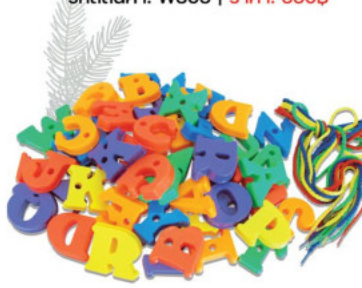

Name: ร้อยเชือก A-Z
รหัสสินค้า: W317 | ราคา: 550฿