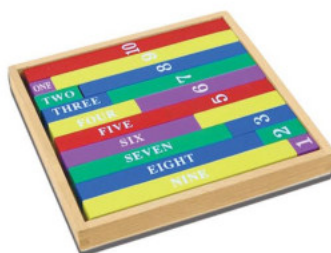

Name: แท่งไม้ครบสิบ

รหัสสินค้า: G-8093 | ราคา: 750฿