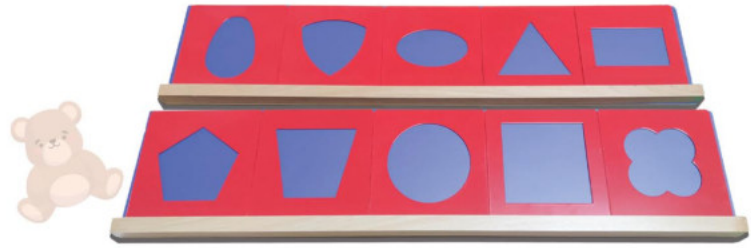

ราคาพิเศษ 25,000.-

(จำนวน 10 รายการ)

*ราคารวมชิ้นวางของเล่น

Name: กรอบเรขาคณิต

รหัสสินค้า: G-8032 | ราคา: 2,200฿